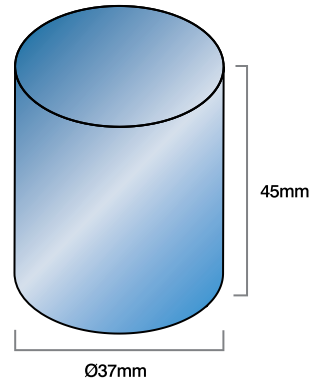

Iskub dimensioner

Crescent - 9g

Top Hat - 13g

Cylinder - 42g

Star - 18g

Heart - 25g

Ball - 45g

Long Cube (XXXL) - 240g