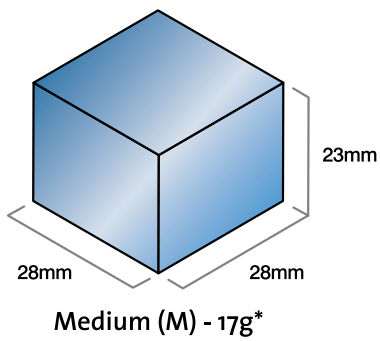

Iskub dimensioner

Crescent - 9g

Top Hat - 13g

Cylinder - 42g

Star - 18g

Heart - 25g

Ball - 45g

Long Cube (XXXL) - 240g