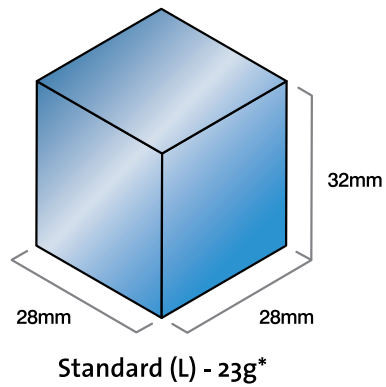

Iskub dimensioner

Crescent - 9g

Top Hat - 13g

Cylinder - 42g

Star - 18g

Heart - 25g

Ball - 45g

Long Cube (XXXL) - 240g