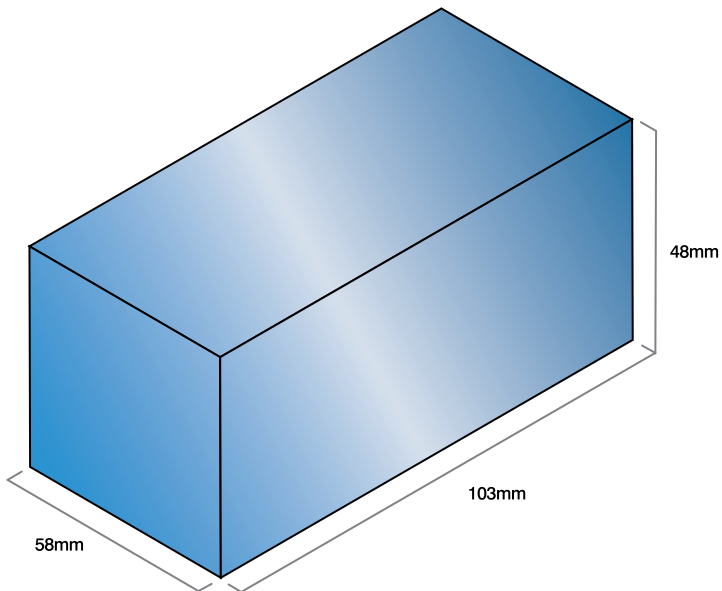

Iskub dimensioner

Crescent - 9g

Top Hat - 13g

Cylinder - 42g

Star - 18g

Heart - 25g

Ball - 45g

Long Cube (XXXL) - 240g

Shuttle - 3g