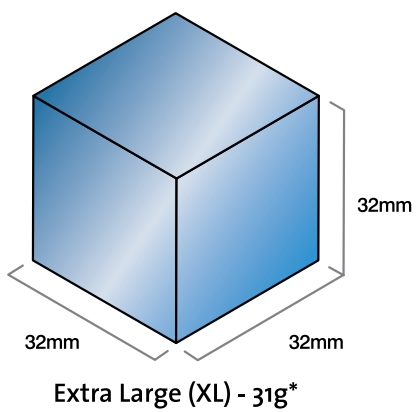

Iskub dimensioner

Crescent - 9g

Top Hat - 13g

Cylinder - 42g

Star - 18g

Heart - 25g

Ball - 45g

Long Cube (XXXL) - 240g