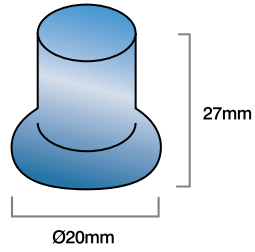

Iskub dimensioner

Crescent - 9g

Top Hat - 13g

Cylinder - 42g

Star - 18g

Heart - 25g

Ball - 45g

Long Cube (XXXL) - 240g