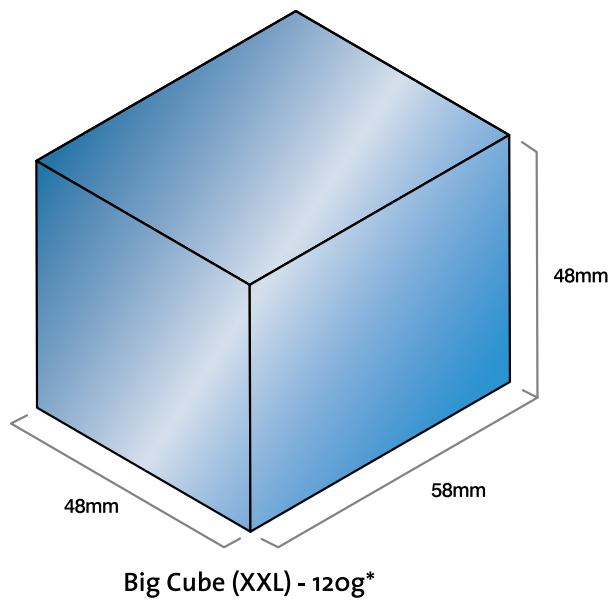

Iskub dimensioner

Crescent - 9g

Top Hat - 13g

Cylinder - 42g

Star - 18g

Heart - 25g

Ball - 45g

Long Cube (XXXL) - 240g

Shuttle - 3g