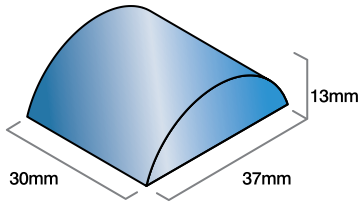

Iskub dimensioner

Crescent - 9g

Top Hat - 13g

Cylinder - 42g

Star - 18g

Heart - 25g

Ball - 45g

Long Cube (XXXL) - 240g