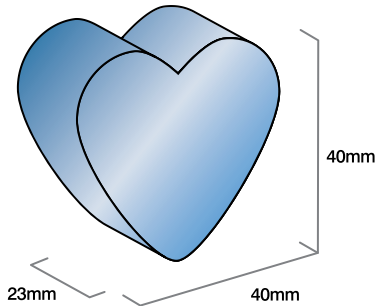

Iskub dimensioner

Crescent - 9g

Top Hat - 13g

Cylinder - 42g

Star - 18g

Heart - 25g

Ball - 45g

Long Cube (XXXL) - 240g