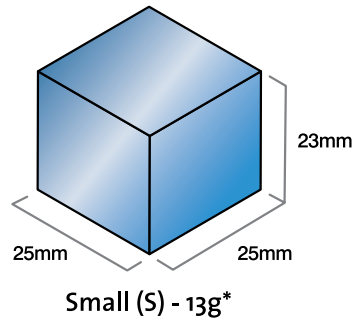

Iskub dimensioner

Crescent - 9g

Top Hat - 13g

Cylinder - 42g

Star - 18g

Heart - 25g

Ball - 45g

Long Cube (XXXL) - 240g