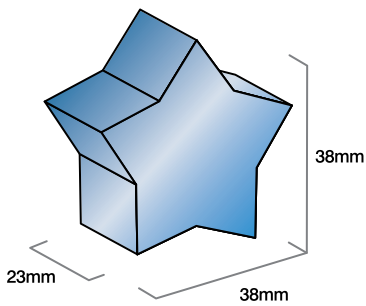

Iskub dimensioner

Crescent - 9g

Top Hat - 13g

Cylinder - 42g

Star - 18g

Heart - 25g

Ball - 45g

Long Cube (XXXL) - 240g