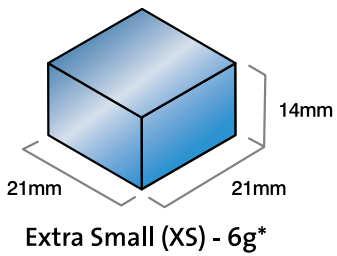

Iskub dimensioner

Crescent - 9g

Top Hat - 13g

Cylinder - 42g

Star - 18g

Heart - 25g

Ball - 45g

Long Cube (XXXL) - 240g